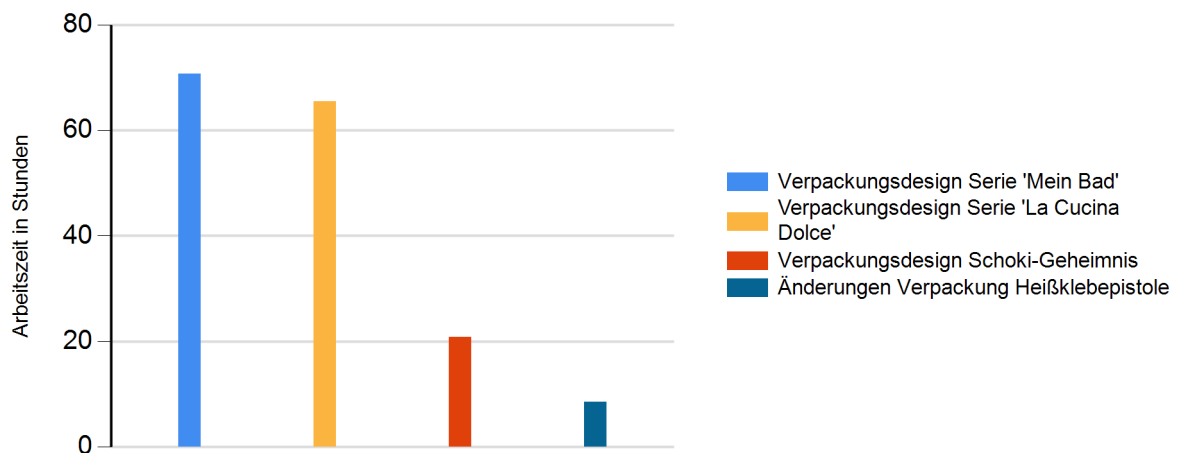

Kundenauswertung Fischer Kartonagen GmbH Alle Projekte, chronologisch, 2016

Gesamtübersicht

Kundennummer:	167
Projekte:	4
Erfassungszeitraum:	19.05.2016 bis 11.11.2016
Gesamtarbeitszeit:	165:42 Stunden in 46 Zeiteinträgen
Abrechenbar:	162:12 Stunden (97,89%)
Anfahrt:	273 km
Materialausgaben:	226,29 €

Arbeitszeit pro Projekt

Projekt	Arbeitszeit
Änderungen Verpackung Heißklebepistole - Fischer Kartonagen GmbH	8:36
Verpackungsdesign Schoki-Geheimnis - Fischer Kartonagen GmbH	20:54
Verpackungsdesign Serie 'La Cucina Dolce' - Fischer Kartonagen GmbH	65:30
Verpackungsdesign Serie 'Mein Bad' - Fischer Kartonagen GmbH	70:42
Gesamtarbeitszeit vom Donnerstag, 19. Mai 2016 bis zum Freitag, 11. November 2016:	165:42

Arbeitszeit pro Mitarbeiter